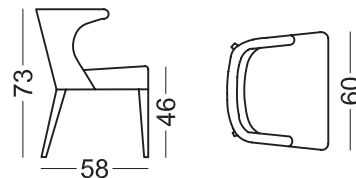

## Maße

Breite:	60cm
Höhe:	73cm
Tiefe:	58cm
Sitzhöhe:	46cm
Armlehnehöhe:	73cm
Rückenlehnehöhe:	32cm
Tiefe wenn offen:	-cm

## Technische Details

Gestell:	Holz, Kiefer und Brett
Sattelgurt:	N.E.A.
Rückenlehne Sattelgurt:	-
Sitzkissenharte:	Extra harter Anschlag
Rückenlehne:	40Kg Gummi
Rückenlehne:	40Kg Gummi
Dekokissen:	-
Abnehmbare Teile:	-